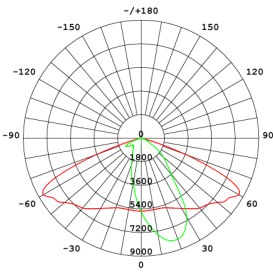

Ópticas opcionales

R01601