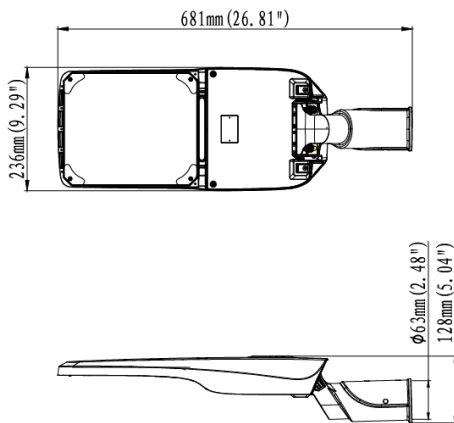

60W – 75W – 100W