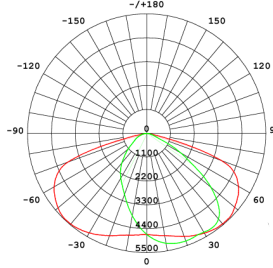

Óptica estándar

R01602