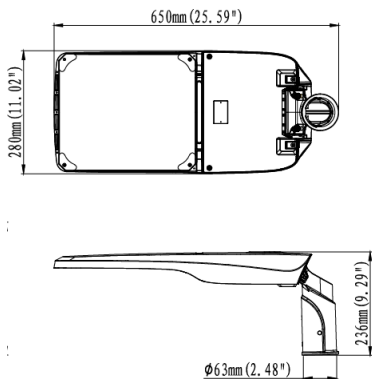

### Dimensiones

Montaje sobre poste (Vertical)

20W – 30W – 40W

60W – 75W – 100W

120W – 150W – 180W