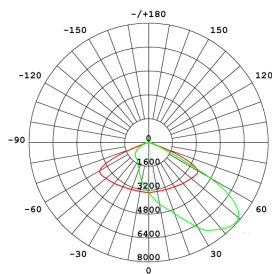

Westinghouse

LED

LUMINARIA PÚBLICA ATLANTIS PRO II

Óptica estándar

Ópticas opcionales

R01607