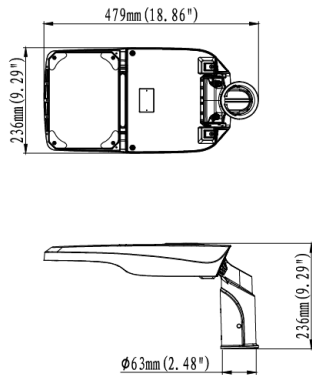

### Dimensiones de empaque

Tallas	Largo (cm)	Ancho (cm)	Alto (cm)	Peso (Kg)	Unds x Caja
S   20W-30W-40W	63,6	33,8	16,7	5,3	1
M   60W-75W-100W	73,7	33,8	16,7	6,4	1
L   120W-150W-180W	81	33,8	16,7	7,9	1

### Dimensiones

Montaje sobre poste (Vertical)

20W – 30W – 40W

60W – 75W – 100W

120W – 150W – 180W