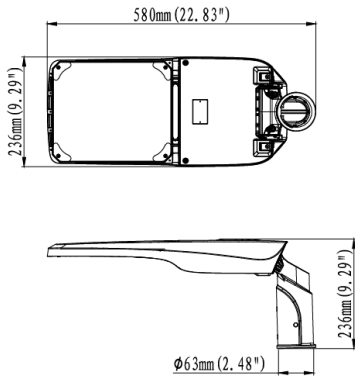

### Dimensiones de empaque

Tallas	Largo (cm)	Ancho (cm)	Alto (cm)	Peso (Kg)	Unds x Caja
S   20W-30W-40W	63,6	33,8	16,7	5,3	1
M   60W-75W-100W	73,7	33,8	16,7	6,4	1
L   120W-150W-180W	81	33,8	16,7	7,9	1

### Dimensiones

Montaje sobre poste (Vertical)

20W – 30W – 40W

60W – 75W – 100W

120W – 150W – 180W