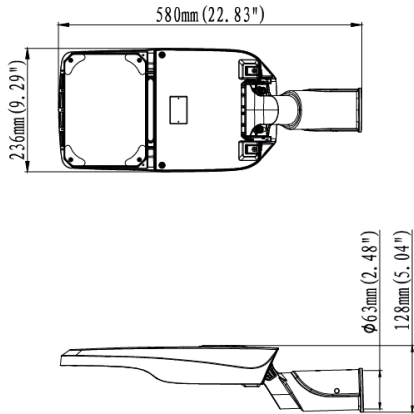

Westinghouse

LED

LUMINARIA PÚBLICA ATLANTIS PRO II

Montaje sobre poste (Horizontal)

20W – 30W – 40W