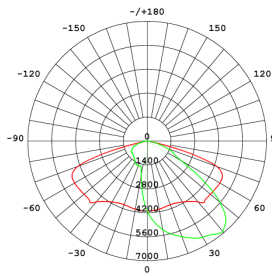

Westinghouse

LED

LUMINARIA PÚBLICA ATLANTIS PRO II

Óptica estándar

Ópticas opcionales

R01603