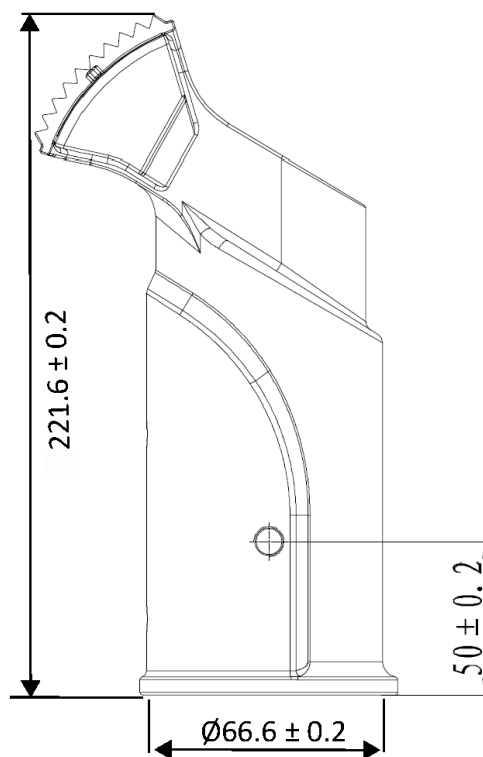

### Dimensiones de empaque

Tallas	Largo (cm)	Ancho (cm)	Alto (cm)	Peso (Kg)	Unds x Caja
S   20W-30W-40W	63,6	33,8	16,7	5,3	1
M   60W-75W-100W	73,7	33,8	16,7	6,4	1
L   120W-150W-180W	81	33,8	16,7	7,9	1

### Características

Montaje vertical

Montaje horizontal

Opcional Fotocelda

Soporte incluido para montaje vertical y horizontal